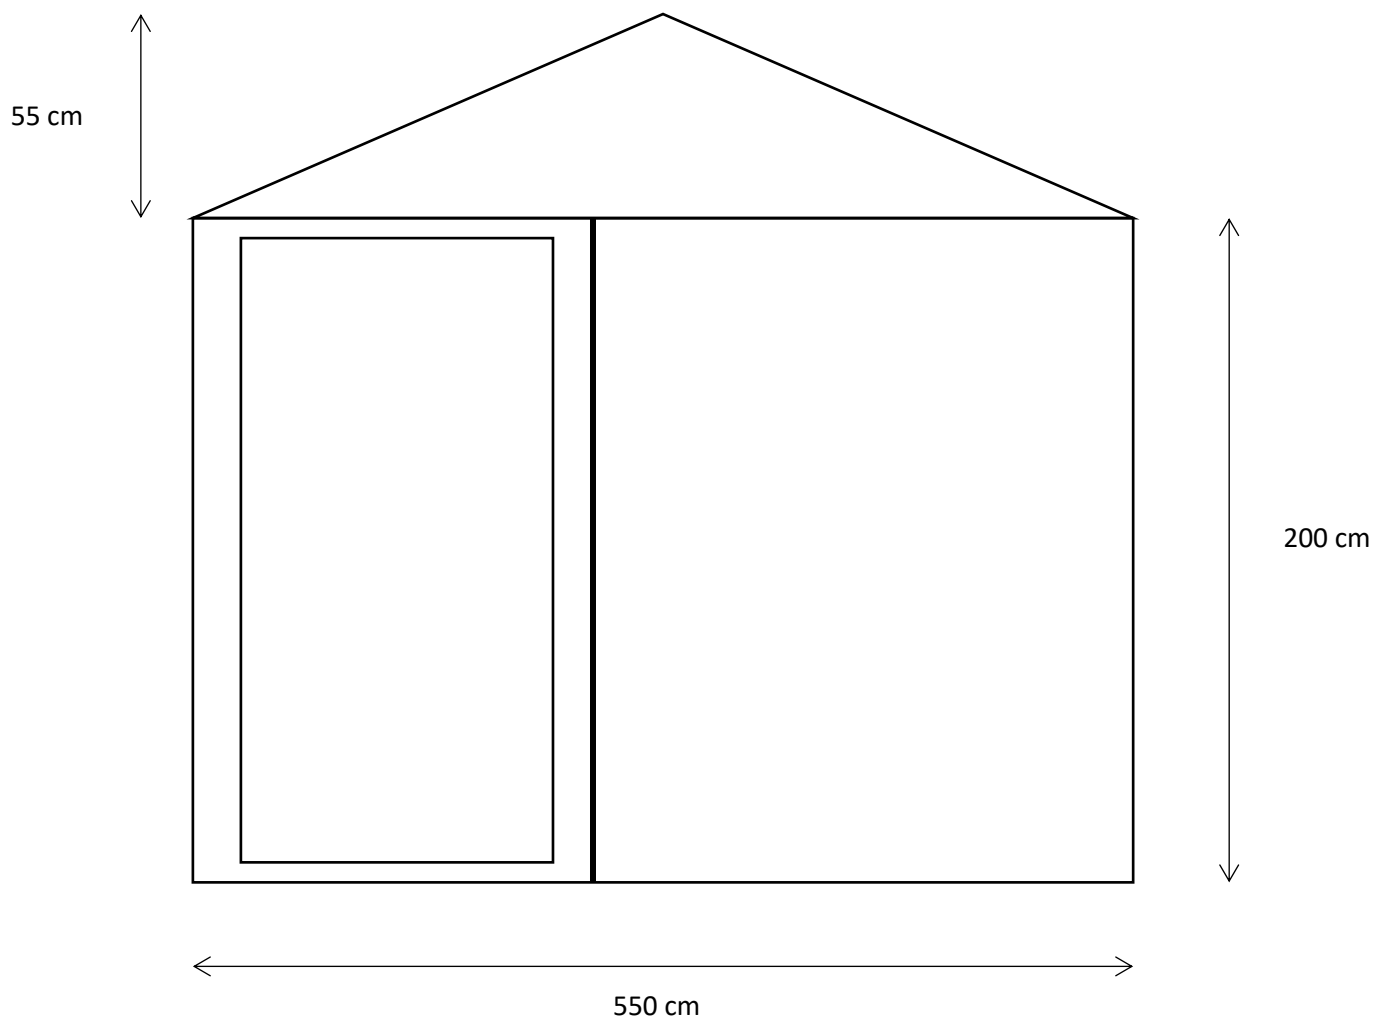

Croqui da ESTUFA

Área cultivável

550 cm

750 cm