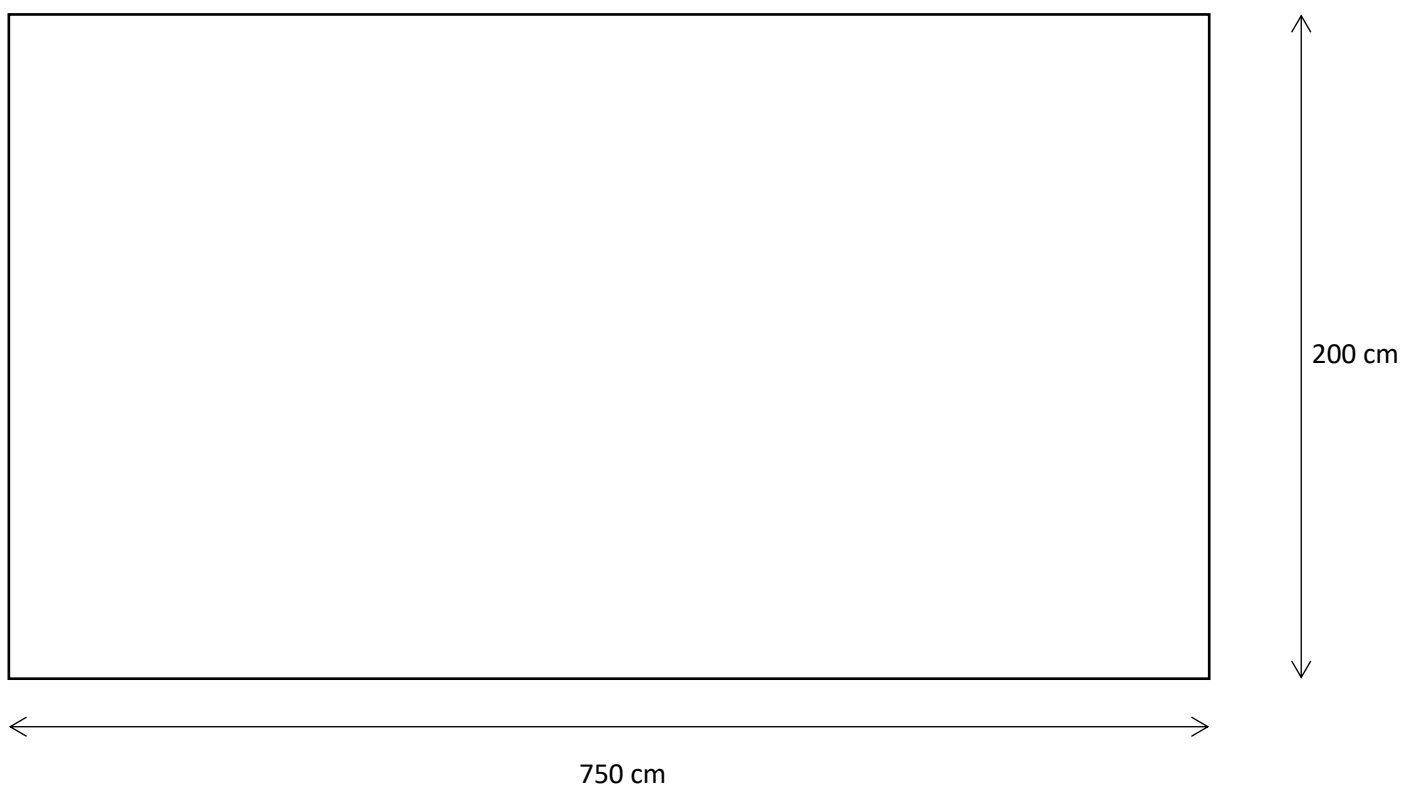

Croqui da ESTUFA

Área cultivável

550 cm

750 cm